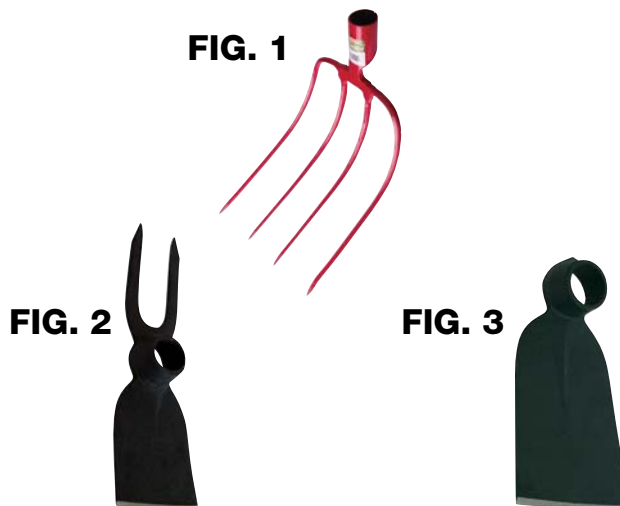

Ricambi

78136	MANICO LEGNO PER PALA-BADILE-VANGA 1400 mm	048047
78137	MANICO RESINA PER PALA-BADILE-VANGA 1400 mm	048051

FORCA PER Fieno - ZAPPA FORGIATA BIDENTE - ZAPPA FORGIATA

FOURCHE A FOIN - PIOCHE FORGEE DEUX DENTS - PIOCHE FORGEE
HAY FORK - TWO-PRONGED FORGED HOE - FORGED HOE
HEUGABEL - ZWEIZAHNHACKE - HACKE
HORCA PARA HENO - AZADA FORJADA DE DOS DIENTES - AZADA FORJADA