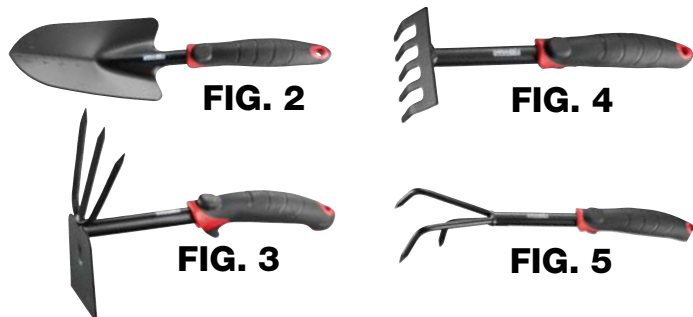

OUTILS POUR LE JARDINAGE
GARDENING TOOLS
WERKZEUGE FÜR DEN GARTENBAU
HERRAMIENTAS PARA JARDINERÍA

FIG. 2

FIG. 4

FIG. 3

FIG. 5

ARTICOLO	DESCRIZIONE	ART. AUSONIA
78171	PALETTA LARGA (FIG.2)	035214
78172	ZAPPETTA QUADRA (FIG.3)	035215
78173	RASTRELLINO (FIG.4)	035216
78175	COLTIVATORE (FIG.5)	035211