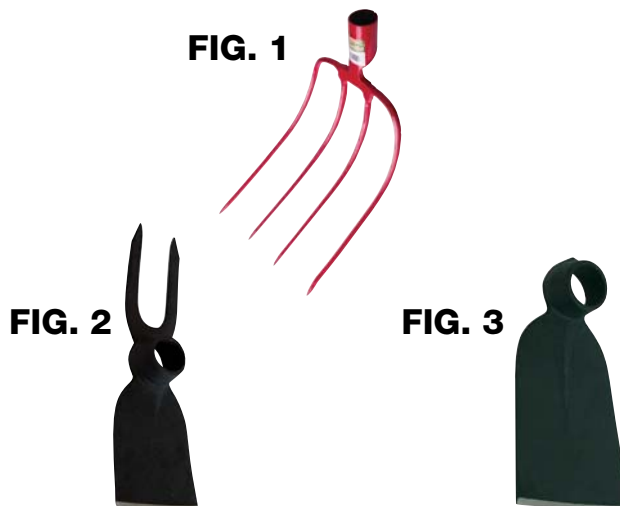

Ricambi

78136	MANICO LEGNO PER PALA-BADILE-VANGA 1400 mm	048047
78137	MANICO RESINA PER PALA-BADILE-VANGA 1400 mm	048051

FORCA PER Fieno - ZAPPA FORGIATA BIDENTE - ZAPPA FORGIATA

FOURCHE A FOIN - PIOCHE FORGEE DEUX DENTS - PIOCHE FORGEE
HAY FORK - TWO-PRONGED FORGED HOE - FORGED HOE
HEUGABEL - ZWEIZAHNHACKE - HACKE
HORCA PARA HENO - AZADA FORJADA DE DOS DIENTES - AZADA FORJADA